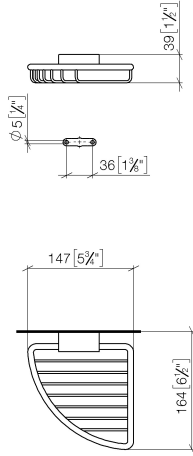

Corner soap basket - Chrome

IMO

83 281 530

- width 150mm
- height 40 mm
- 165mm projection

Fits: IMO, LULU, MADISON, MEM, TARA,
CL.1, LISSÉ, VAIA, META, CYO

	Chrome	83 281 530-00
	Brushed Platinum	83 281 530-06
	Platinum	83 281 530-08
	Durabross (23kt Gold)	83 281 530-09
	Dark Chrome	83 281 530-19
	Light Gold	83 281 530-26
	Brushed Light Gold	83 281 530-27
	Brushed Durabross (23kt Gold)	83 281 530-28
	Matte Black	83 281 530-33
	Brushed Bronze	83 281 530-42
	Brushed Champagne (22kt Gold)	83 281 530-46
	Champagne (22kt Gold)	83 281 530-47
	Brushed Chrome	83 281 530-93
	Brushed Dark Platinum	83 281 530-99

83 281 530

mm [inches]

83 281 530

Parts for other finishes can be found here: Brushed Platinum

Spare parts list

No.	Item Number	Name	Quantity used	Delivery time
1	05 30 31 025 00 90	fixing set	1	2
2	09 17 20 030 90	holder	1	2
3	08 17 30 501-00	holder	1	10
4	08 18 90 905-00	basket	1	60
5	09 31 11 002 90	pin	1	2
6	90 30 11 029 00 90	disc	2	2
7	09 30 30 054 90	screw	2	2